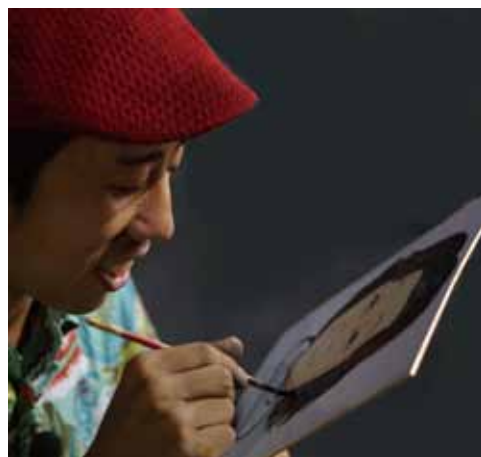

似顔絵師 たら

カワイイポップな似顔絵を短時間で仕上げます。

その作画スピードは西日本トップレベル

最短3分で仕上げます。

15分使って仕上げることも可能、イベントの趣旨、状況に合わせて作画いたします。

お客さんの対応も明るく丁寧、パーティーも盛り上げます。

出演歴

長年阪急不動産の住宅展示場での似顔絵イベント
ファミリーマートのオープンイベント 30店舗以上
ネットトヨタ
神戸ハーバーランド
あべのキューズモール
お祭り、イベントなど多数

メディア出演

朝日放送ビーバップハイヒール
隣の人間国宝
吉本芸人 SPAN！ユーストリーム配信番組
その他地方テレビ局多数

受賞歴

大阪芸術大学主催日本プレ漫画ピック優勝
朝日放送主催妄想キャラグランプリ 優勝
枚方市主催キャラクターグランプリ 優勝

企画

枚方市で似顔絵大会を実地お客さんを400人以上集客